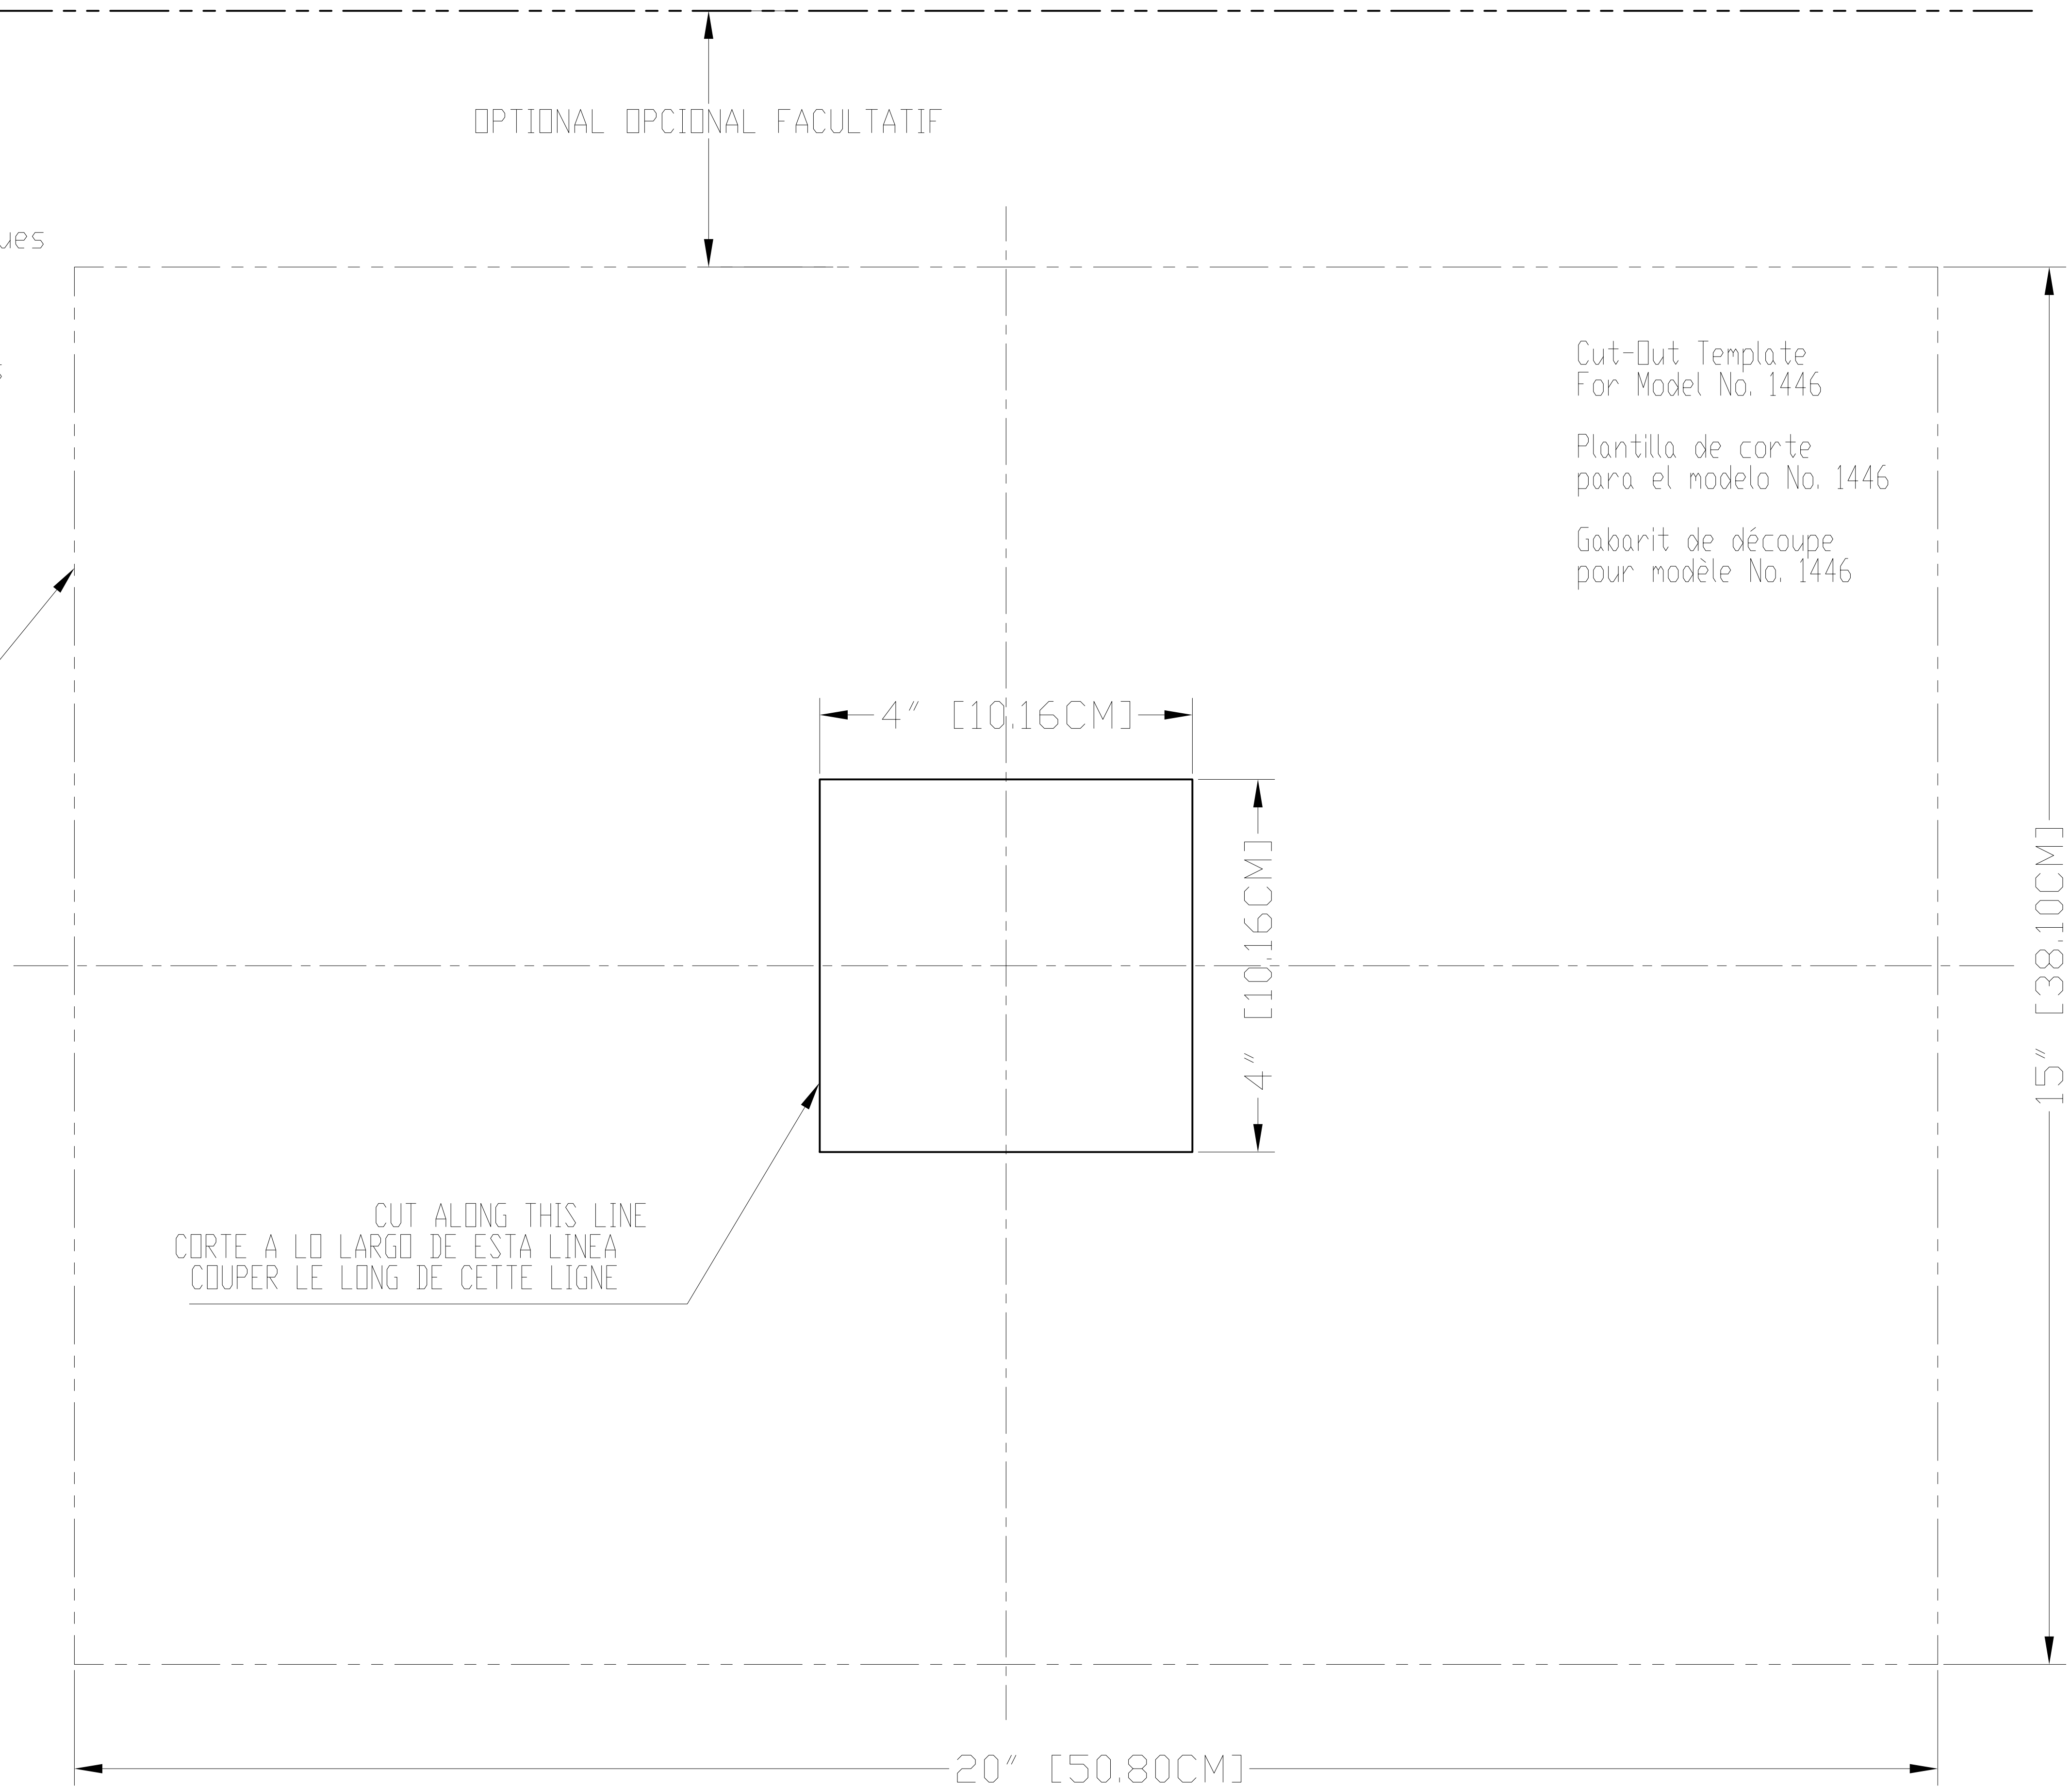

When plotting template full size:
Make sure dimensions shown match
the dimensions labeled in the template

Avant d'utiliser le gabarit de découpe :
Assurez-vous que les dimensions
horizontales et verticales sont identiques
aux dimensions sur la découpe

Al imprimir la plantilla del tamaño real:
Asegúrese que las dimensiones marcadas
en la plantilla sean dimensiones reales.

OPTIONAL OPCIONAL FACULTATIF

RIM OF LAVATORY
BORDE DEL LAVAMANOS
REBORD SUPERIEUR DU LAVABO

Cut-Out Template
For Model No. 1446

Plantilla de corte
para el modelo No. 1446

Gabarit de découpe
pour modèle No. 1446

DECOLAV®

©2010 Deco Lav, Inc. All Rights Reserved.

©2010 DECOLAV Inc.®
CUT - OUT TEMPLATE FOR MODEL No. 1446
MOUNTING ABOVE LAVATORY