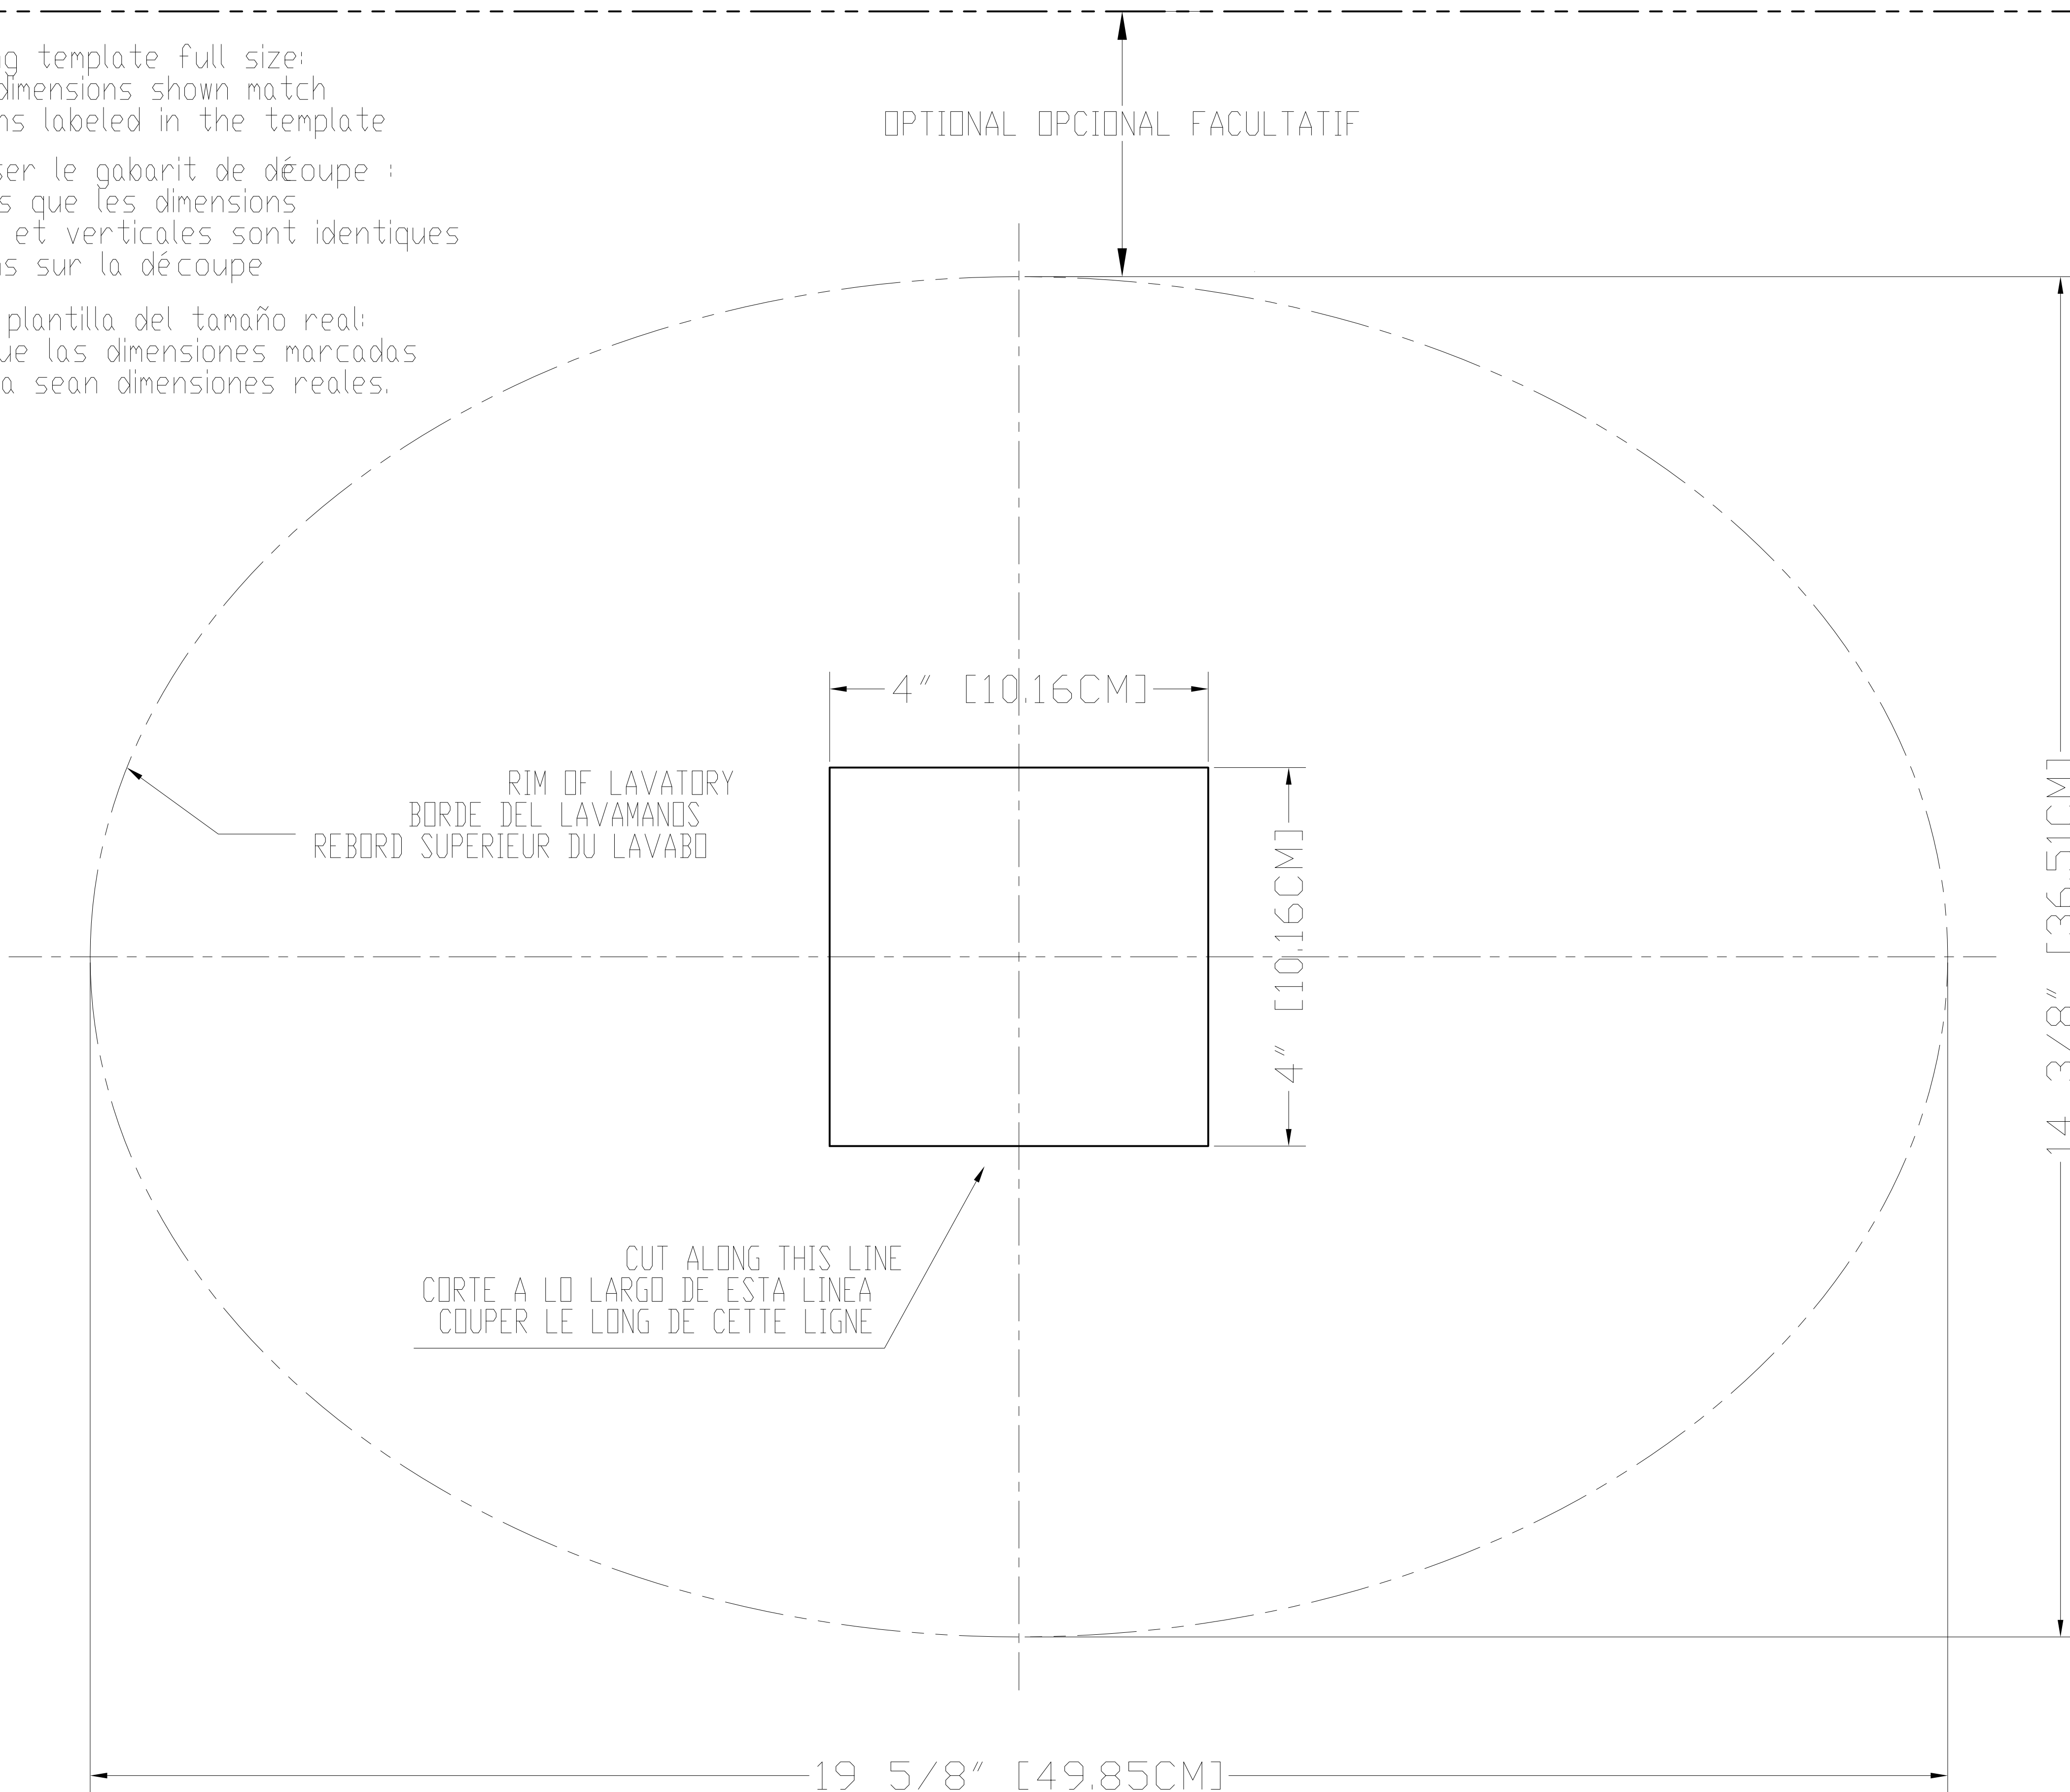

When plotting template full size:
Make sure dimensions shown match
the dimensions labeled in the template

Avant d'utiliser le gabarit de découpe :
Assurez-vous que les dimensions
horizontales et verticales sont identiques
aux dimensions sur la découpe

Al imprimir la plantilla del tamaño real:
Asegurese que las dimensiones marcadas
en la plantilla sean dimensiones reales.

OPTIONAL OPCIONAL FACULTATIF

Cut-Out Template
For Model No. 1459

Plantilla de corte
para el modelo No. 1459

Gabarit de découpe
pour modèle No. 1459

DECOLAV[®]

©2010 Deco Lav, Inc. All Rights Reserved.

©2010 DECOLAV Inc.[®]
CUT - OUT TEMPLATE FOR MODEL No. 1459
MOUNTING ABOVE LAVATORY